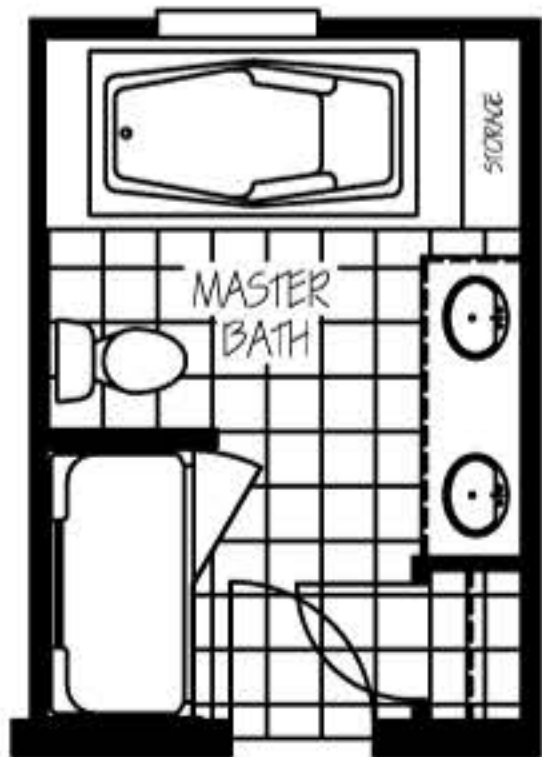

OPT. FIREPLACE

OPT. 60" SHOWER